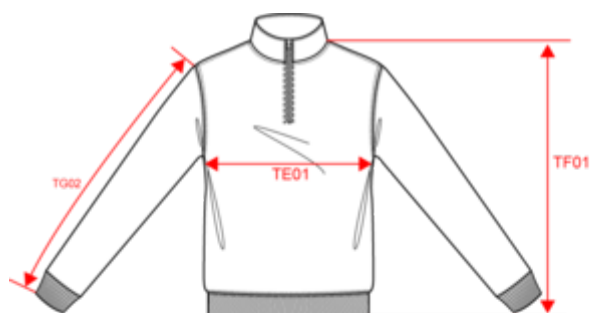

KARIBAN

K478

Sweat-shirt col zippé homme

- En molleton gratté pour un confort optimal.
- L'indispensable du vestiaire.
- Moderne et polyvalent.

80% coton / 20% polyester. Molleton gratté. Manches montées. Col zippé avec bande de propreté ton sur ton. Finition bord-côte bas de manches et de vêtement. Certifié STANDARD 100 by OEKO-TEX® N° CQ1007/7, IFTH.

Pays d'origine

Code douanier

61102099

Conditions de lavage

KARIBAN

K478

Sweat-shirt col zippé homme

Dimensions (cm)

| Mesures en cm | XS | S | M | L | XL | XXL | 3XL | 4XL |
|---|-------|-------|-------|-------|-------|-------|-------|-------|
| TE01 - 1/2 largeur poitrine à 1.5cm de l'emmanchure | 49.00 | 52.00 | 55.00 | 58.00 | 61.00 | 64.00 | 67.00 | 70.00 |
| TF01 - Hauteur totale de l'HSP | 69.00 | 71.00 | 73.00 | 75.00 | 77.00 | 79.00 | 81.00 | 83.00 |
| TG02 - Longueur manche longue | 60.50 | 61.50 | 62.50 | 63.50 | 64.50 | 65.50 | 66.50 | 67.50 |