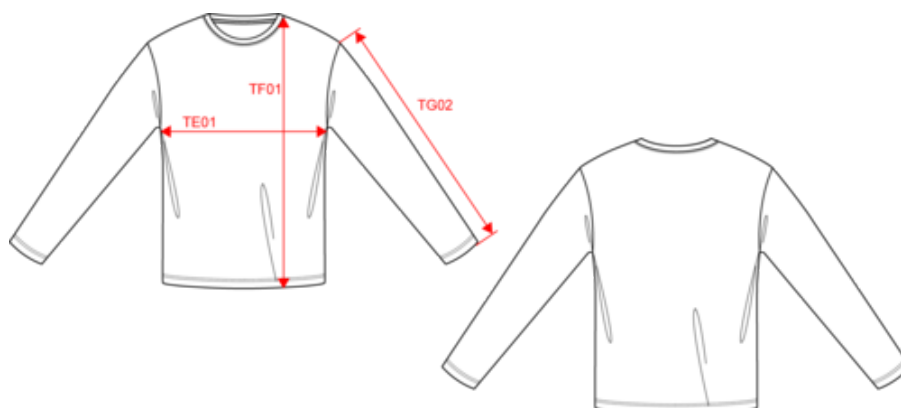

### Dimensions (cm)

Mesures en cm	S	M	L	XL	XXL	3XL	4XL
TE01 - 1/2 largeur poitrine à 1.5cm de l'emmanchure	49.00	52.00	55.00	58.00	61.00	64.00	67.00
TF01 - Hauteur totale de l'HSP	70.00	72.00	74.00	76.00	78.00	80.00	82.00
TG02 - Longueur manche longue	63.00	64.00	65.00	66.00	67.00	68.00	69.00