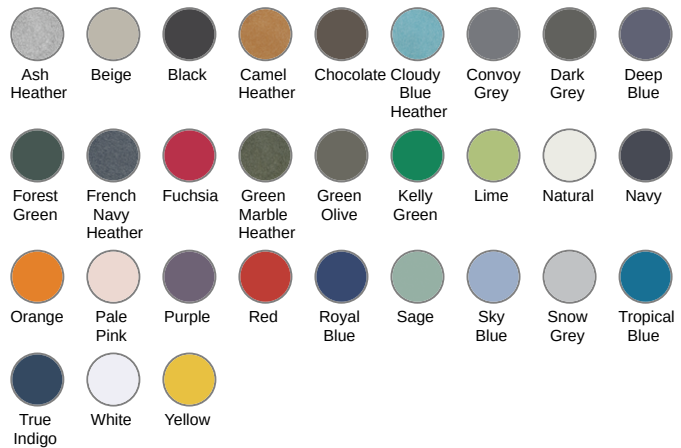

KARIBAN

K907

Veste micropolaire zippée femme

- Légère et chaude à la fois.
- Traitement antiboulochage : maintien aspect lisse et doux dans le temps.
- De nombreux coloris disponibles.

100% polyester micropolaire antiboulochage. Fermeture zippée. Coupe cintrée. 2 poches zippées. Biais de finition col, poignets et zip. Poids moyen en taille M : 425g.

Tableau équivalence des tailles par pays en dernière page.

Certifications

Informations Complémentaires

Logistique

Pays d'origine

Code douanier

Existe aussi en version

K911

K920

K911